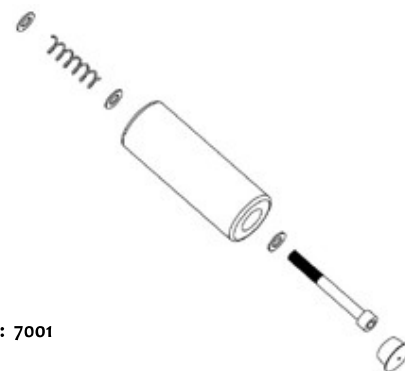

Conjunto reposición cierre